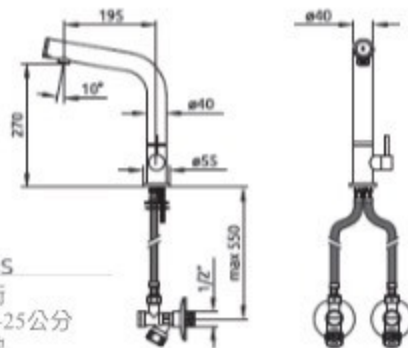

技術規格

Technical specifications

- 電子迴路採用DMP雙感應技術
- 可調整感應操作區域從5公分~25公分
- 電力用2顆AA1.5伏特鹼性電池
- 電力耗盡情況下緊急操作
- 低電力警示:一個LED燈位在感應器前
- 黃銅鍍鉻主體含電子、電池和電磁閥
- 完美的功能操控採用程式軟體的微晶片
- 具持續出水3分鐘後關閉的省水功能
- 所有款式龍頭均可360度旋轉

· 電池自主性:3年壽命,以平均一天200次計算