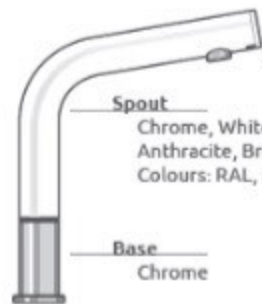

要開水開水，你的手經過前端感應器前面。
如果保留出水，Hello 將於3分鐘後自動關水。

感應開關

On-Off Sensor

要打開水，放置你的手或容器靠近垂直感應器。
當你離開時自動關水。

節能開關

Eco-Flow Sensor

一個動作就足夠而且立刻就了解。Hello 管理出水彩智能方式，當你接近它時開啟而當你離開時關閉，但是假如你希望，你可以增加水流時間：連續的出水感應讓你有較長時間出水縱然你不在時，在3分鐘計畫自動關水。使用 Hello 錄像指南可得知所有的方式。（即QR code）

100 Series

- 必要的且明確的。
- 具有完美且決定性的角度。
- 由於嚴謹的簡約風格設計,100系列詮釋現代科技應用到水的外型。
- 有特性

Spout
 Chrome, White, Black,
 Anthracite, Bronze,
 Colours: RAL, Pantone

Base
 Chrome

Finishes
 產品

技術規格 Technical specifications

- 具有優美歷久彌新的曲線
- 200系列優雅地設計於一個理想的絕對完美的未來之水在它的圖樣裡。
- 具有魅力

Spout

Chrome, White, Black,
Anthracite, Bronze,
Colours: RAL, Pantone

Base

Chrome

Finishes
產品

技術規格

Technical specifications