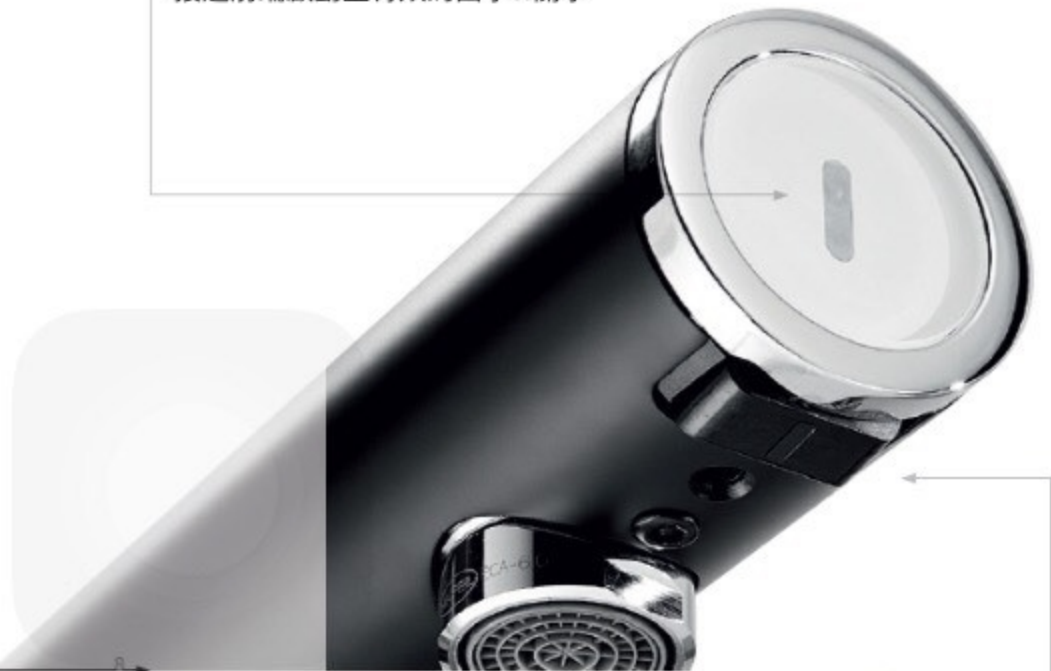

On-Off Sensor

接近前端啟動並有效的出水&關水

Eco-Flow Sensor

從下方靠近偵測,因此最適合洗手,洗物品,洗水果&蔬菜

Ingenuity and electronics, together.
獨創性和電子技術的結合